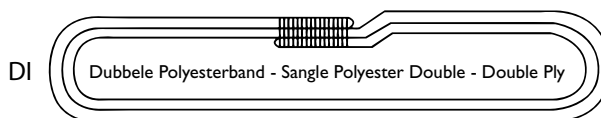

**CI / DI**

EINDLOZE POLYESTER HIJSBAND  
 ELINGUE POLYESTER PLATE SANS FIN  
 ENDLESS POLYESTER WEBSLING

	CODE	BREEDE LARGEUR WIDTH (mm)	SWL-CMU SF.7:1			
Beige - Beige - Beige	CI 25	25	500 kg	1.000 kg	700 kg	400 kg
Paars - Mauve - Purple	CI 48	50	1.000	2.000	1.400	800
Grانيت - Granit - Granite	CI 50	50	1.500	3.000	2.100	1.200
Groen - Vert - Green	CI 65	65	2.000	4.000	2.800	1.600
Geel - Jaune - Yellow	CI 75	75	3.000	6.000	4.200	2.400
Grijs - Gris - Grey	CI 100	100	4.000	8.000	5.600	3.200
Rood - Rouge - Red	CI 150	150	5.000	10.000	7.000	4.000
Bruin - Brun - Brown	CI 200	200	6.000	12.000	8.400	4.800
Blauw - Bleu - Blue	CI 250	250	8.000	16.000	11.200	6.400
Oranje - Orange - Orange	CI 300	300	10.000	20.000	14.000	8.000

CI x2 = DI = Dubbel Band = SWL x2  
 CI x2 = DI = Sangle Double = CMU x2  
 CI x2 = DI = Double Ply = CMU x2

**Beschermhoezen**  
 Houses de Protection  
 Protection covers

Bitex  
 Biprotec PES  
 Biprotec PVC